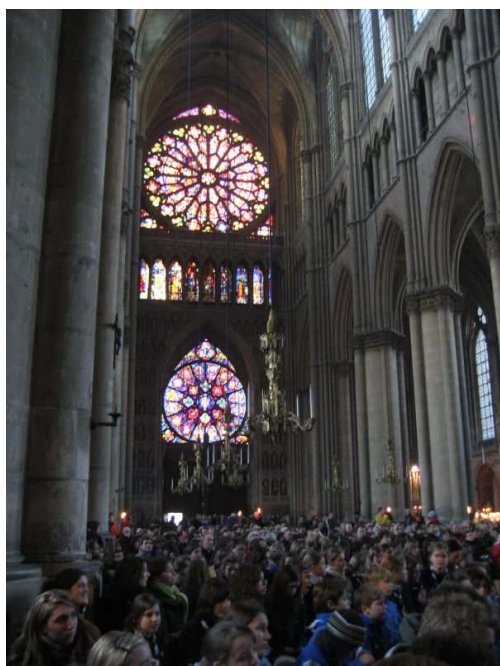

la Lumière de Bethléem

dimanche 14 décembre 2008

Lieu : local des Scouts et Guides de Tinquieux à 16h

Organisé par : Scouts et Guides de Tinquieux

La Lumière de Bethléem arrive à Reims, au monastère des Bénédictines de St Thierry, puis rapportée au local des Scouts et Guides de Tinquieux à 16h. Cette petite lumière, flamme de paix rapportée de Bethléem par une délégation de Scouts et Guides, est diffusée dans toutes l'Europe, puis transmise à des milliers d'enfants et de jeunes, qui ensuite la feront briller dans leur famille, leur école, leur quartier. C'est un message de paix qui est ainsi transmis en ce temps de Noël.

Les familles du groupe sont invitées à participer, avec leurs enfants, à cet événement devenu annuel

la Lumière de Bethléem
en la cathédrale de Reims, décembre 2007